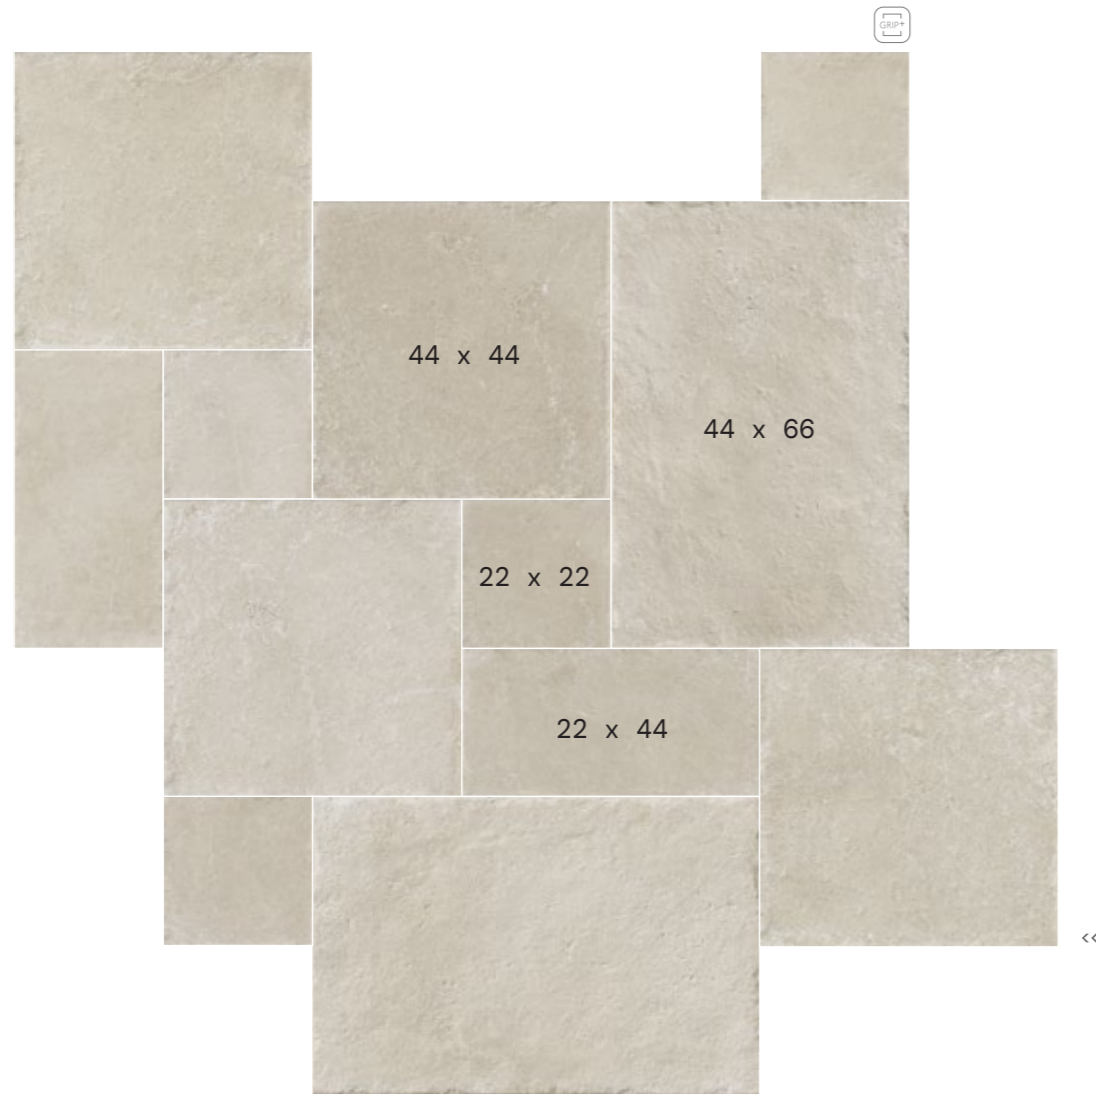

V2 Variación cromática leve
Slight colour variation

G3 Variación gráfica media
Moderate graphic variation

BEIGE

PEARL

FLOOR | Meribel Beige Grip + 44 x 66 / 44 x 44 / 22 x 44 / 22 x 22

Meribel

Pack Modular Meribel
Beige
Beige Grip +

Formatos incluidos · Formats included
44 x 66 / 44 x 44 / 22 x 44 / 22 x 22

223721 M78
223722 M78

Piezas especiales
Special pieces

Rodapié 10 x 60
Beige 223962 C69

>> Patrón de colocación sugerido · Suggested layout pattern

Formatos incluidos · Formats included
44 x 66 / 44 x 44 / 22 x 44 / 22 x 22

Piezas especiales
Special pieces

Rodapié 10 x 60
Pearl 223963 C69

Junta de colocación
recomendada de 4/5 mm
Placement joint
recommended 4/5 mm

>> Patrón de colocación sugerido · Suggested layout pattern

FLOOR | Meribel Pearl Grip + 44 x 66 / 44 x 44 / 22 x 44 / 22 x 22 · Meribel Pearl 44 x 66 / 44 x 44 / 22 x 44 / 22 x 22